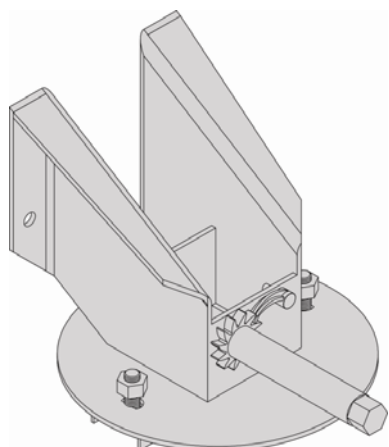

DESCRIZIONE	INTERASSE FORI	CODICE
PORTARUOTA OM 40-50 LATERALE 6 FORI	205 mm	P0003
PORTARUOTA LATERALE 6 FORI	225 mm	P0005
PORTARUOTA RENAULT LATERALE 6 FORI	245 mm	P0007