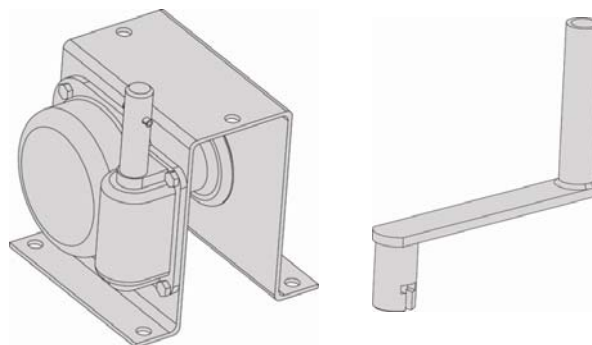

PORTARUOTA

PORTARUOTA

DESCRIZIONE	INTERASSE FORI	CODICE
PORTARUOTA SOTTOTELAIO 10 FORI PILOTE RIBASSATO	335 mm	P0014

DESCRIZIONE	CODICE
PORTARUOTA A BANDIERA ALTO	P0015

DESCRIZIONE	CODICE
PORTARUOTA A BANDIERA BASSO	P0016