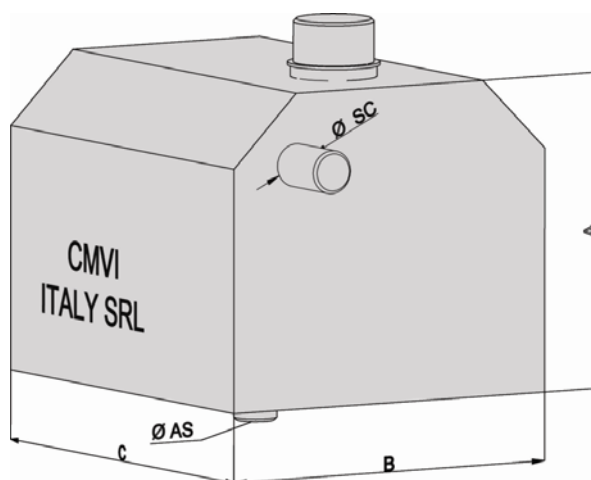

PORTAOLIO CMVI

S.P. 231 (Ex S.S. 98) Km. 79+850 - 70026 MODUGNO (BA)
<http://www.cmvisrl.com> - email: info@cmvisrl.com
 Tel.: 080 - 5358899 - Fax: 080 - 5358909
 P.IVA: 05329520729

PORTAOLIO

PORTAOLIO

| DESCRIZIONE | CODICE | CAPACITA' (LT) | DIMENSIONI | | | | | |
|--------------------|--------|-------------------|------------|-----|------|------|----|----------|
| | | | A | B | C | AS | SC | SPESSORE |
| SERBATOIO PER OLIO | SE0001 | 15 | 220 | 250 | 300 | 1" | ¾" | 20/10 |
| SERBATOIO PER OLIO | SE0002 | 20 | 220 | 275 | 350 | 1" | ¾" | 20/10 |
| SERBATOIO PER OLIO | SE0003 | 25 | 220 | 300 | 400 | 1" | ¾" | 20/10 |
| SERBATOIO PER OLIO | SE0004 | 36 | 220 | 400 | 400 | 1" | ¾" | 20/10 |
| SERBATOIO PER OLIO | SE0005 | 45 | 220 | 450 | 450 | 1" ½ | 1" | 20/10 |
| SERBATOIO PER OLIO | SE0006 | 65 | 220 | 450 | 650 | 1" ½ | 1" | 20/10 |
| SERBATOIO PER OLIO | SE0007 | 96 | 220 | 550 | 800 | 1" ½ | 1" | 20/10 |
| SERBATOIO PER OLIO | SE0008 | 110 | 220 | 550 | 900 | 1" ½ | 1" | 20/10 |
| SERBATOIO PER OLIO | SE0009 | 140 | 220 | 550 | 1100 | 1" ½ | 1" | 25/10 |
| SERBATOIO PER OLIO | SE0010 | 200 | 340 | 600 | 1000 | 1" ½ | 1" | 30/10 |
| SERBATOIO PER OLIO | SE0011 | 220 | 310 | 600 | 1180 | 1" ½ | 1" | 30/10 |